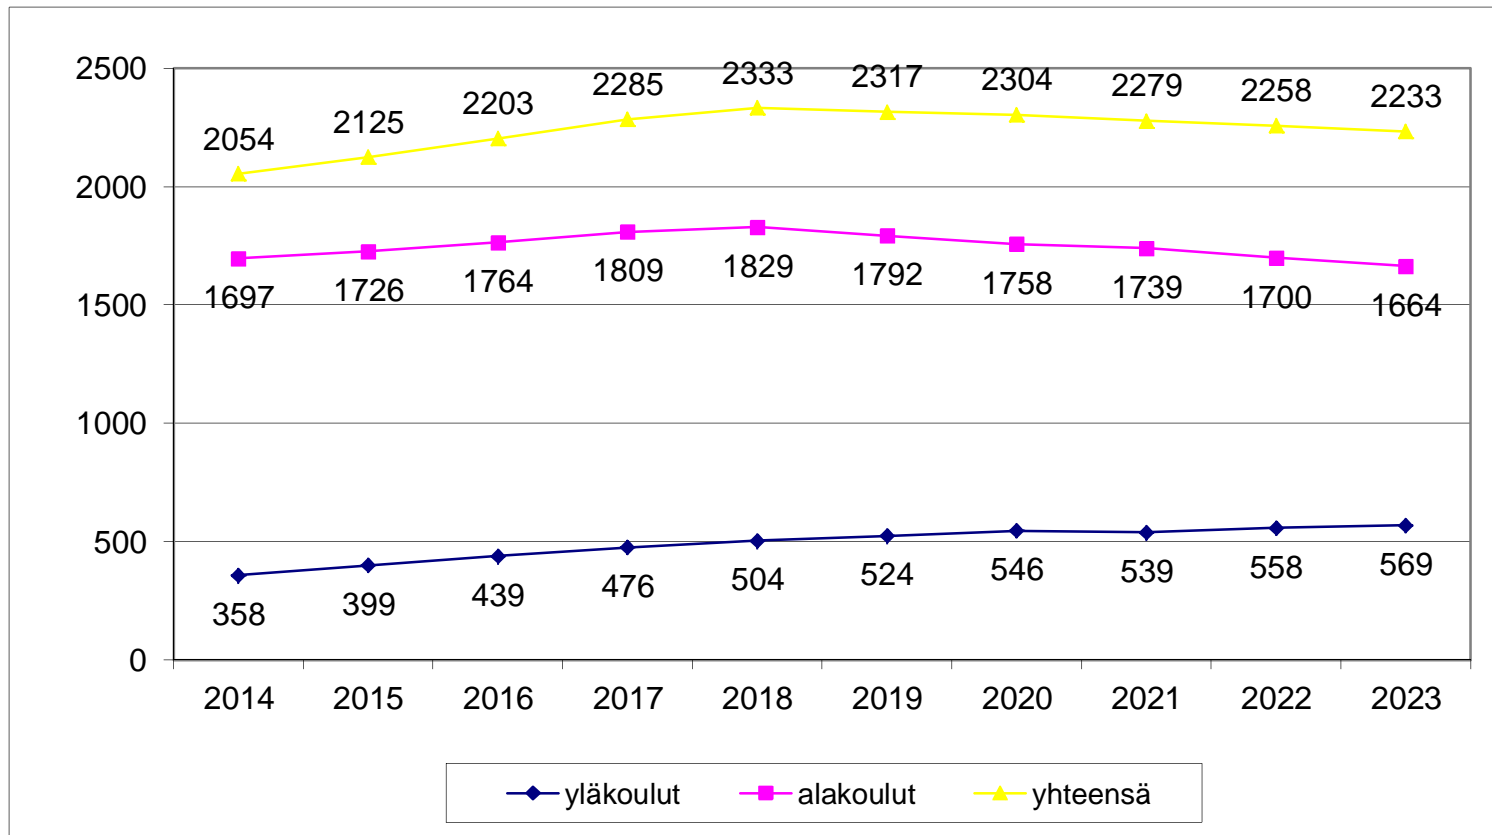

Aviapoliksen koulut yhteensä